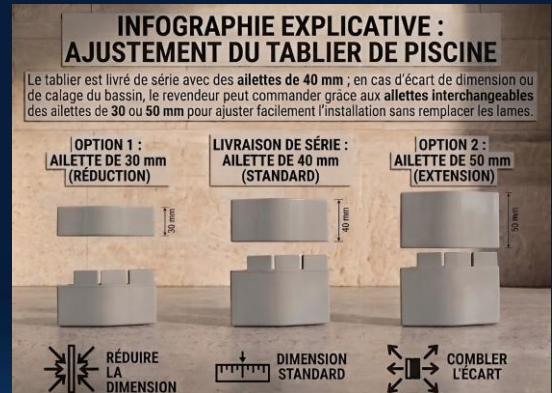

AILETTES

Option / plus-value	Base nette HT	Mode	Commentaire
Application mobile	Tarif prochainement	-	-
Découpe escalier / forme spéciale	Tarif prochainement	-	-
Lames polycarbonate fumé / solaire	Tarif sur demande	-	-
Livraison France métropolitaine	Tarif sur demande	-	-

CADRE DU TARIF

Barème pro net HT réservé aux revendeurs et partenaires. Transport et emballage offerts uniquement dans le cadre de la livraison avec la piscine. Document strictement professionnel.