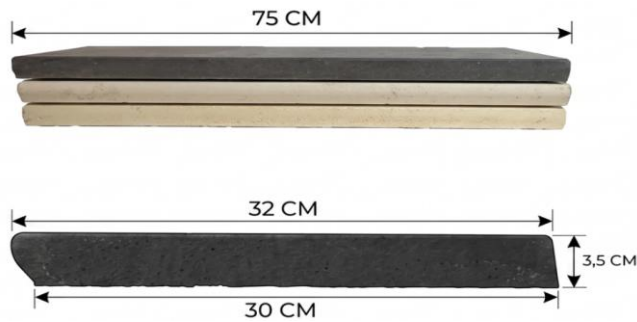

## TARIF MARGELLES PIERRE RECONSTITUÉE 2026

Prix hors taxes - gamme margelles en pierre reconstituée

#	MODÈLE	DIMENSIONS	TARIF HT
20	SALAGOU	7,00 x 3,50 x 1,50	545,00 €
21	POMBONNE	7,00 x 3,80 x 1,50	560,00 €
22	SALINES	8,00 x 3,80 x 1,50	605,00 €
23	LEMAN	8,00 x 3,80 x 1,50	605,00 €
24	CASTELLA	8,00 x 3,80 x 1,50	605,00 €
25	HOURTIN	8,00 x 4,00 x 1,50	605,00 €
26	LACANAU	8,00 x 4,00 x 1,50	605,00 €
27	PRADELOU	8,00 x 4,00 x 1,50	605,00 €
28	ESPARRON	8,00 x 4,00 x 1,40	605,00 €
29	SOUSTON	8,50 x 4,20 x 1,50	640,00 €
30	LANOS	9,00 x 3,70 x 1,45	620,00 €
31	GUÉRY	9,00 x 4,20 x 1,50	640,00 €
32	ANNECY	10,00 x 3,00 x 1,50	640,00 €
33	NAUSSAC	10,00 x 4,20 x 1,50	670,00 €
34	AYROLLE	10,00 x 4,20 x 1,50	670,00 €
35	SAINTE-HÉLÈNE	6,50 x 2,90 x 1,15/1,75	475,00 €
36	SAINTE-EULALIE	7,70 x 3,70 x 1,60	610,00 €
37	SAINTE-ANNE	9,00 x 4,00 x 1,60	705,00 €
38	SAINTE-CROIX	10,50 x 4,00 x 1,60	785,00 €

## PIERRE RECONSTITUÉE

Margelles - coloris disponibles et dimensions standard

Gris

Pierre

Champagne

### DIMENSIONS STANDARD

HAUTEUR  
**3,5 cm**  
épaisseur

LONGUEUR  
**75 cm**  
format standard

PROFONDEUR  
**32 cm**  
largeur margelle

DALLE ASSOCIÉE 50 x 50

**26,00 € LE M<sup>2</sup>**