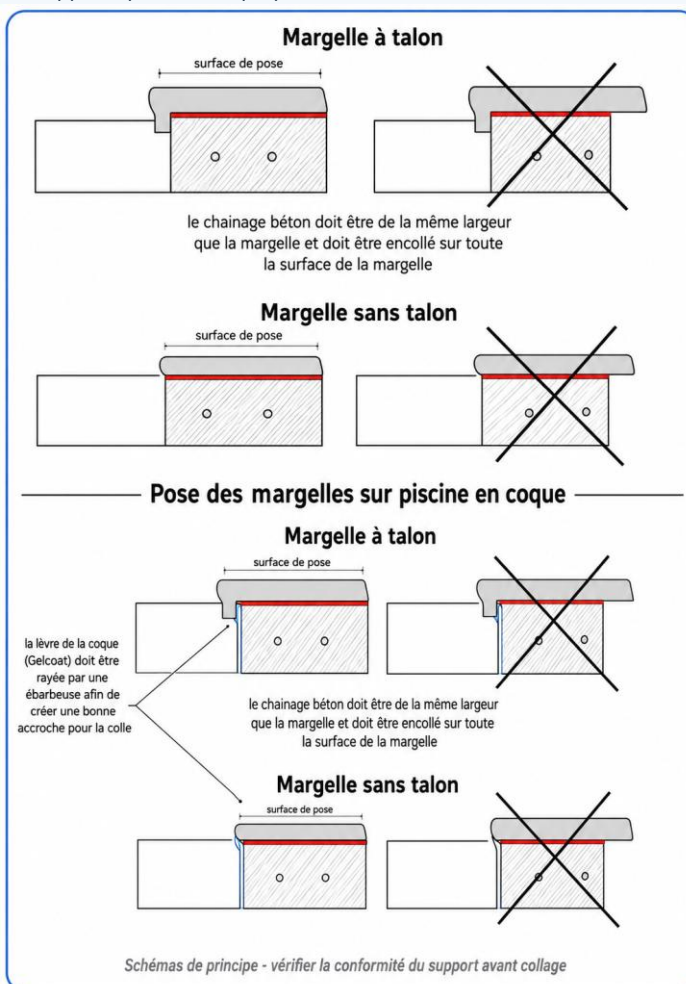

ÉTERNELLE PISCINE

CONSEILS DE POSE

RECOMMANDATIONS

- Vérifier et contrôler la qualité et l'aspect des produits avant mise en œuvre.
- Signaler toute non-conformité avant utilisation.
- Laisser les produits couverts jusqu'à leur pose.

SUPPORT

- Coller les margelles sur un béton sain, propre et conforme aux normes.
- Pour éviter les fissures, toute la surface de collage doit reposer sur le béton.
- Vérifier la planéité du support, qui doit être propre et sec.

Pose collée uniquement - pente minimum 2 % - prix hors taxes